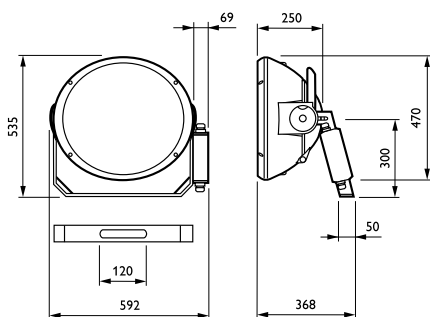

ArenaVision MVF403

Зажигатель	SI [Series]
Механические компоненты и корпус	
Размеры (высота x ширина x глубина)	NaN x NaN x NaN mm (NaN x NaN x NaN in)
Соответствие требованиям и область применения	
Код защиты от проникновения	IP65 [Защита от попадания пыли, защита от струй]
Код степени защиты от механических воздействий	IK08 [5 J vandal-protected]
Первоначальная производительность (соответствие МЭК)	
Нач. корр. цветовая температура	5600 K

Данные об изделии

Полный код продукта	872790050265700
Название продукта для заказа	MVF403 MHN-LA1000W/956 A1 SI
EAN/UPC — продукт	8727900502657
Код заказа	910502223118
Нумератор — количество на упаковку	1
Нумератор — упаковок на внешний короб	1
Материал (SAP)	910502223118
Вес нетто (шт.) SAP	14,500 kg

Чертеж размеров

ArenaVision MVF403/MVF404