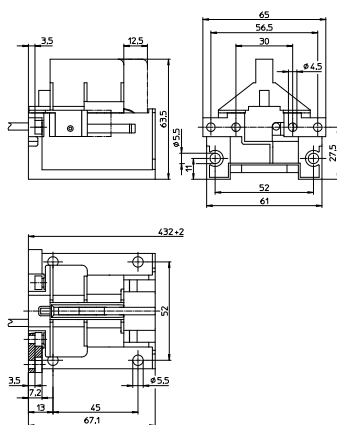

Патрон для тепличных
светильников **Prime**

Патроны K12x30s
Для газоразрядных ламп

Технические особенности:

- Предназначен для светильников класса защиты II
- Корпус: LCP, черный
- Номинальные характеристики: 4/500/5 кВ T150
- Контакты: CuSn6, серебряное покрытие
- Проводники: Cu луженая многопроволочная жила 1мм²
- Тыльные пазы для гаек M4, размер под ключ 7
- Тыльные и нижние установочные отверстия для винтов M5
- Тип: 13010, упаковка: 100 шт.
- Si - изоляция, двойная изоляция

■ № заказа: **532430** – длина провода: 700 мм

■ № заказа: **532431** – длина провода: 155 мм

- LCP - изоляция, двойная изоляция, коннекторы JST

■ № заказа: **567005** – длина провода: 760 мм

■ № заказа: **567006** – длина провода: 160 мм